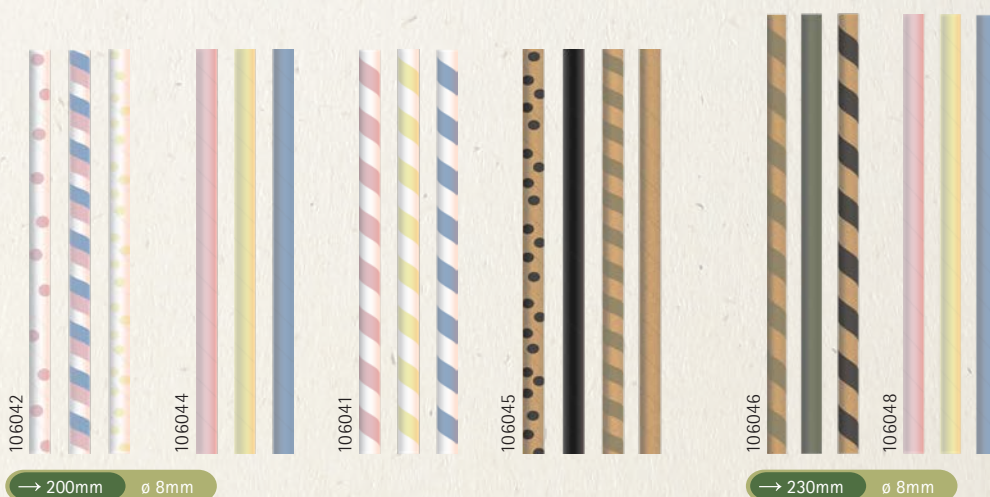

Jumbo Papiertrinkhalme/Jumbo Paper Straws

106008	ø 8 mm	250 mm	gelb, rot, grün, blau sortiert yellow, red, green, blue colours MIX
106009	ø 8 mm	250 mm	gestreift gelb, rot, grün, blau sortiert yellow, red, green, blue stripes MIX