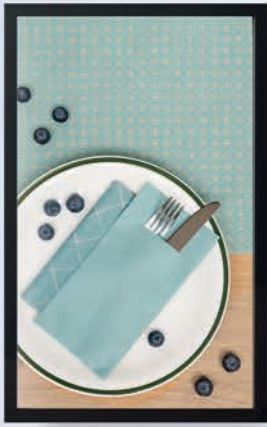

*Linclass*  
PREMIUM  
TISCHLÄUFER  
TABLE RUNNER  
40 cm x 24 m

98997

*Linclass*  
PREMIUM  
TISCHDECKE/TABLE CLOTH  
80 x 80 cm

98998

Kombinieren nach Lust und Laune.  
Und immer perfekt. Wie das geht?  
Einfach in einer Welt bleiben, dafür  
bietet MANK das Set „Louis“ an.